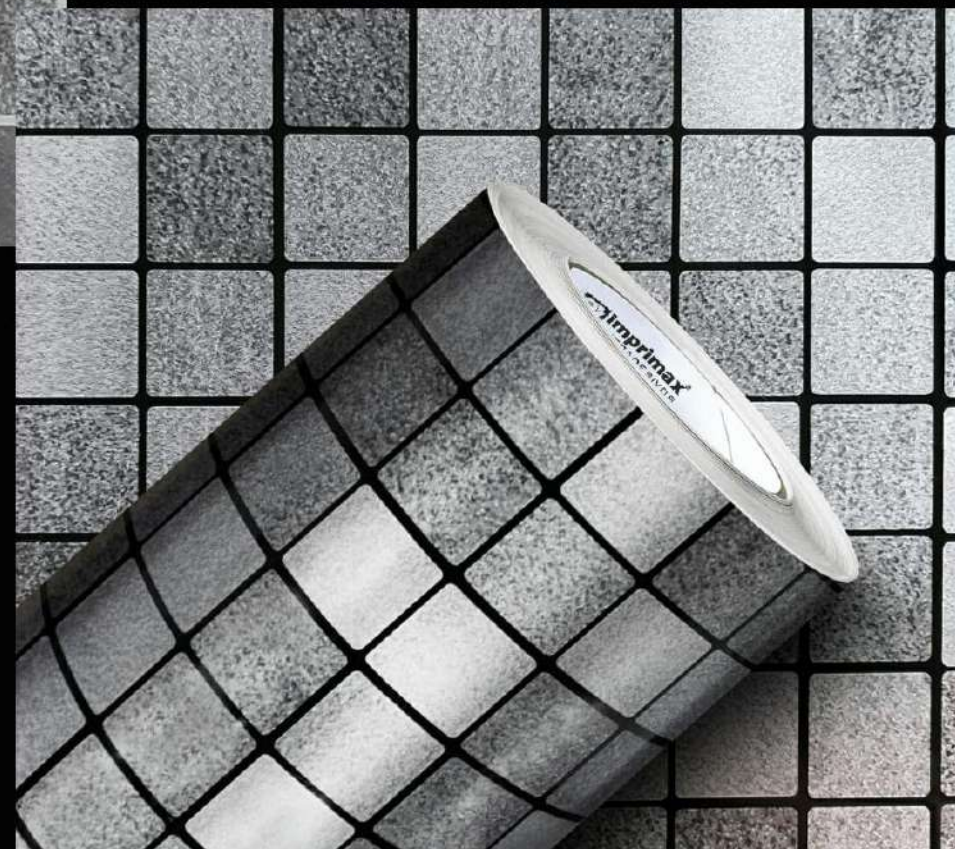

Dark Inox

Inox