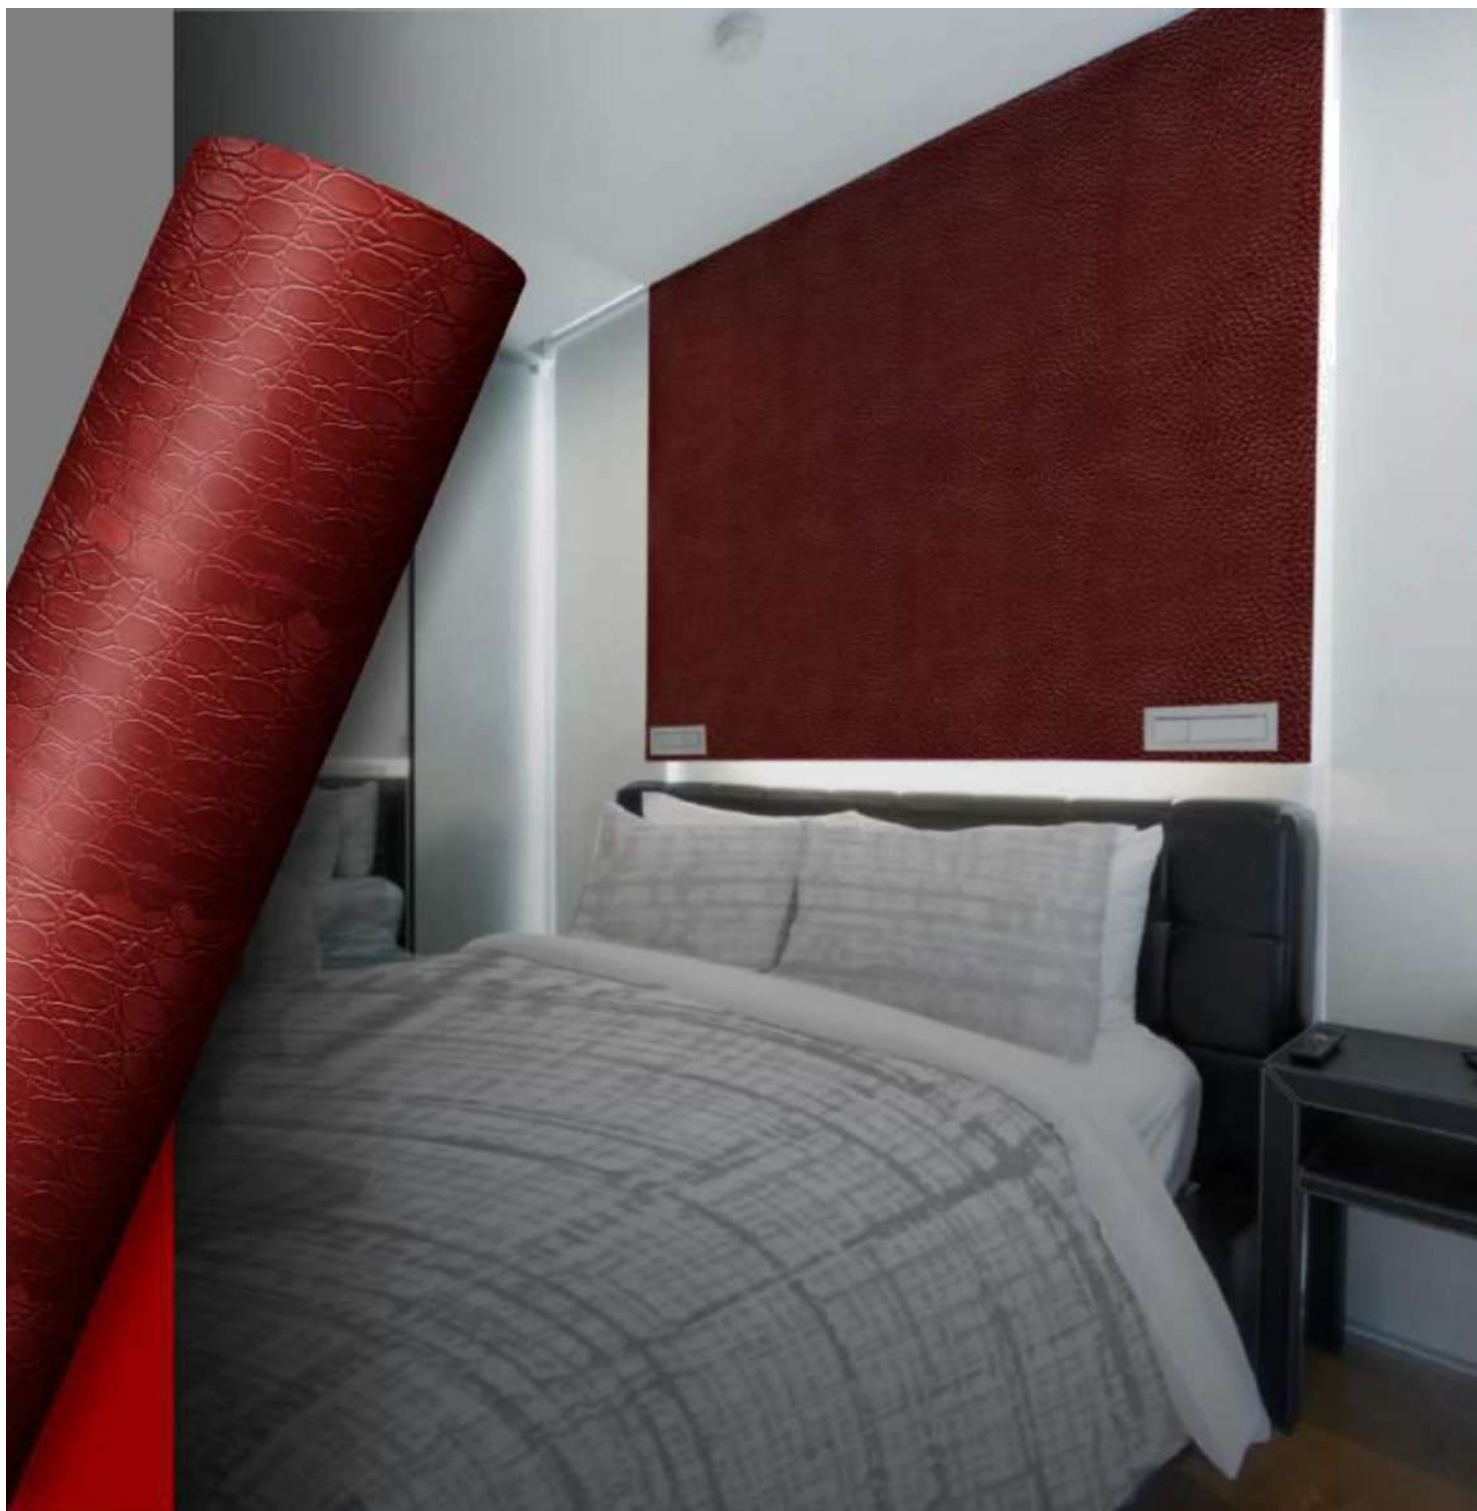

Gold Couros

3 CORES NOVAS
CROCO CHOCOLATE, CROCO BORGONHA e
CROCO PRETO

imprimax®
AUTO-ADESIVOS